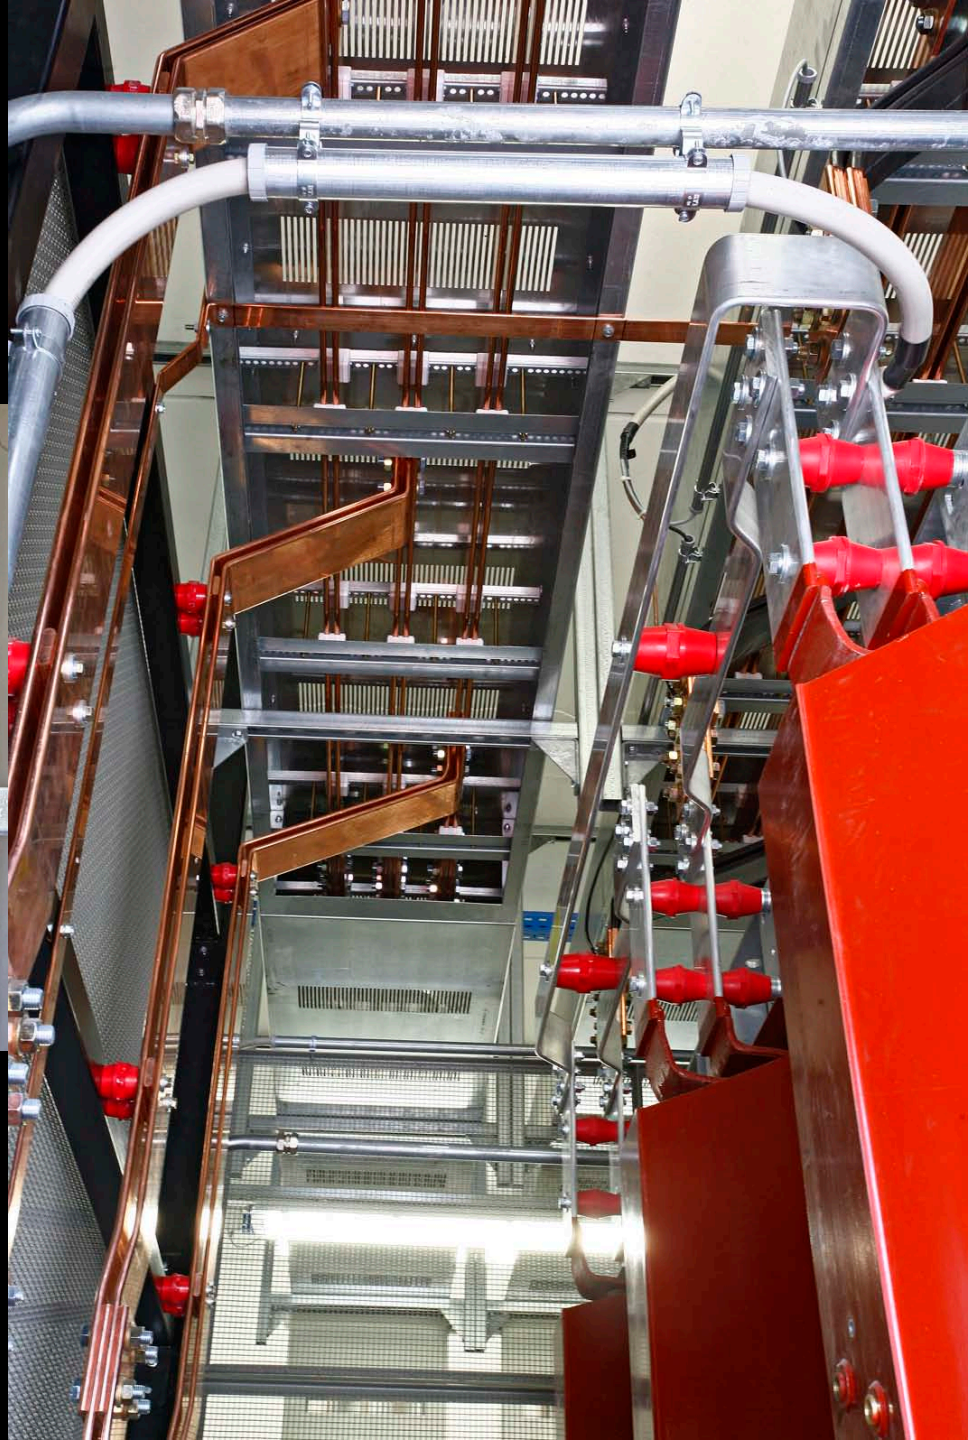

Il Cliente

ELECO  S.
C.
ELETTRICOSTRUZIONI FIORANO

Nuova cabina elettrica

Quadro MT e Power Center

Trasformatore da 3.600 kVA

Condotti sbarre

Collegamento utenze

ELECO  S.
C.
ELETTROCoSTRUZIONI FIORANO