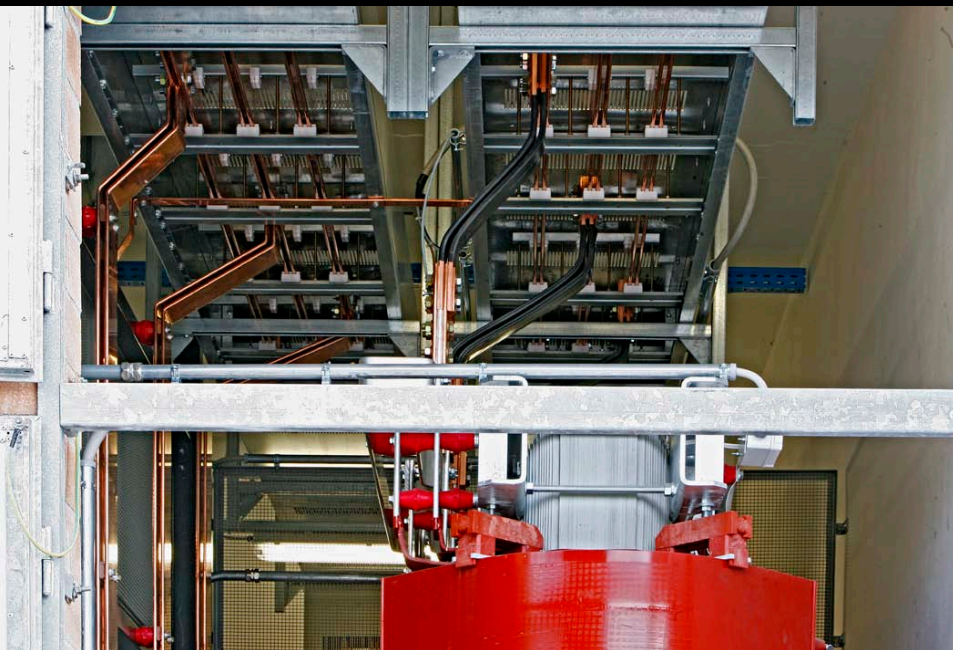

Il Cliente

ELECO  S.
C.
ELETTRICOSTRUZIONI FIORANO

Nuova cabina elettrica

Quadro MT e Power Center

Trasformatore da 3.600 kVA

Condotti sbarre

Collegamento utenze

ELECO  S.
C.
ELETTROCoSTRUZIONI FIORANO